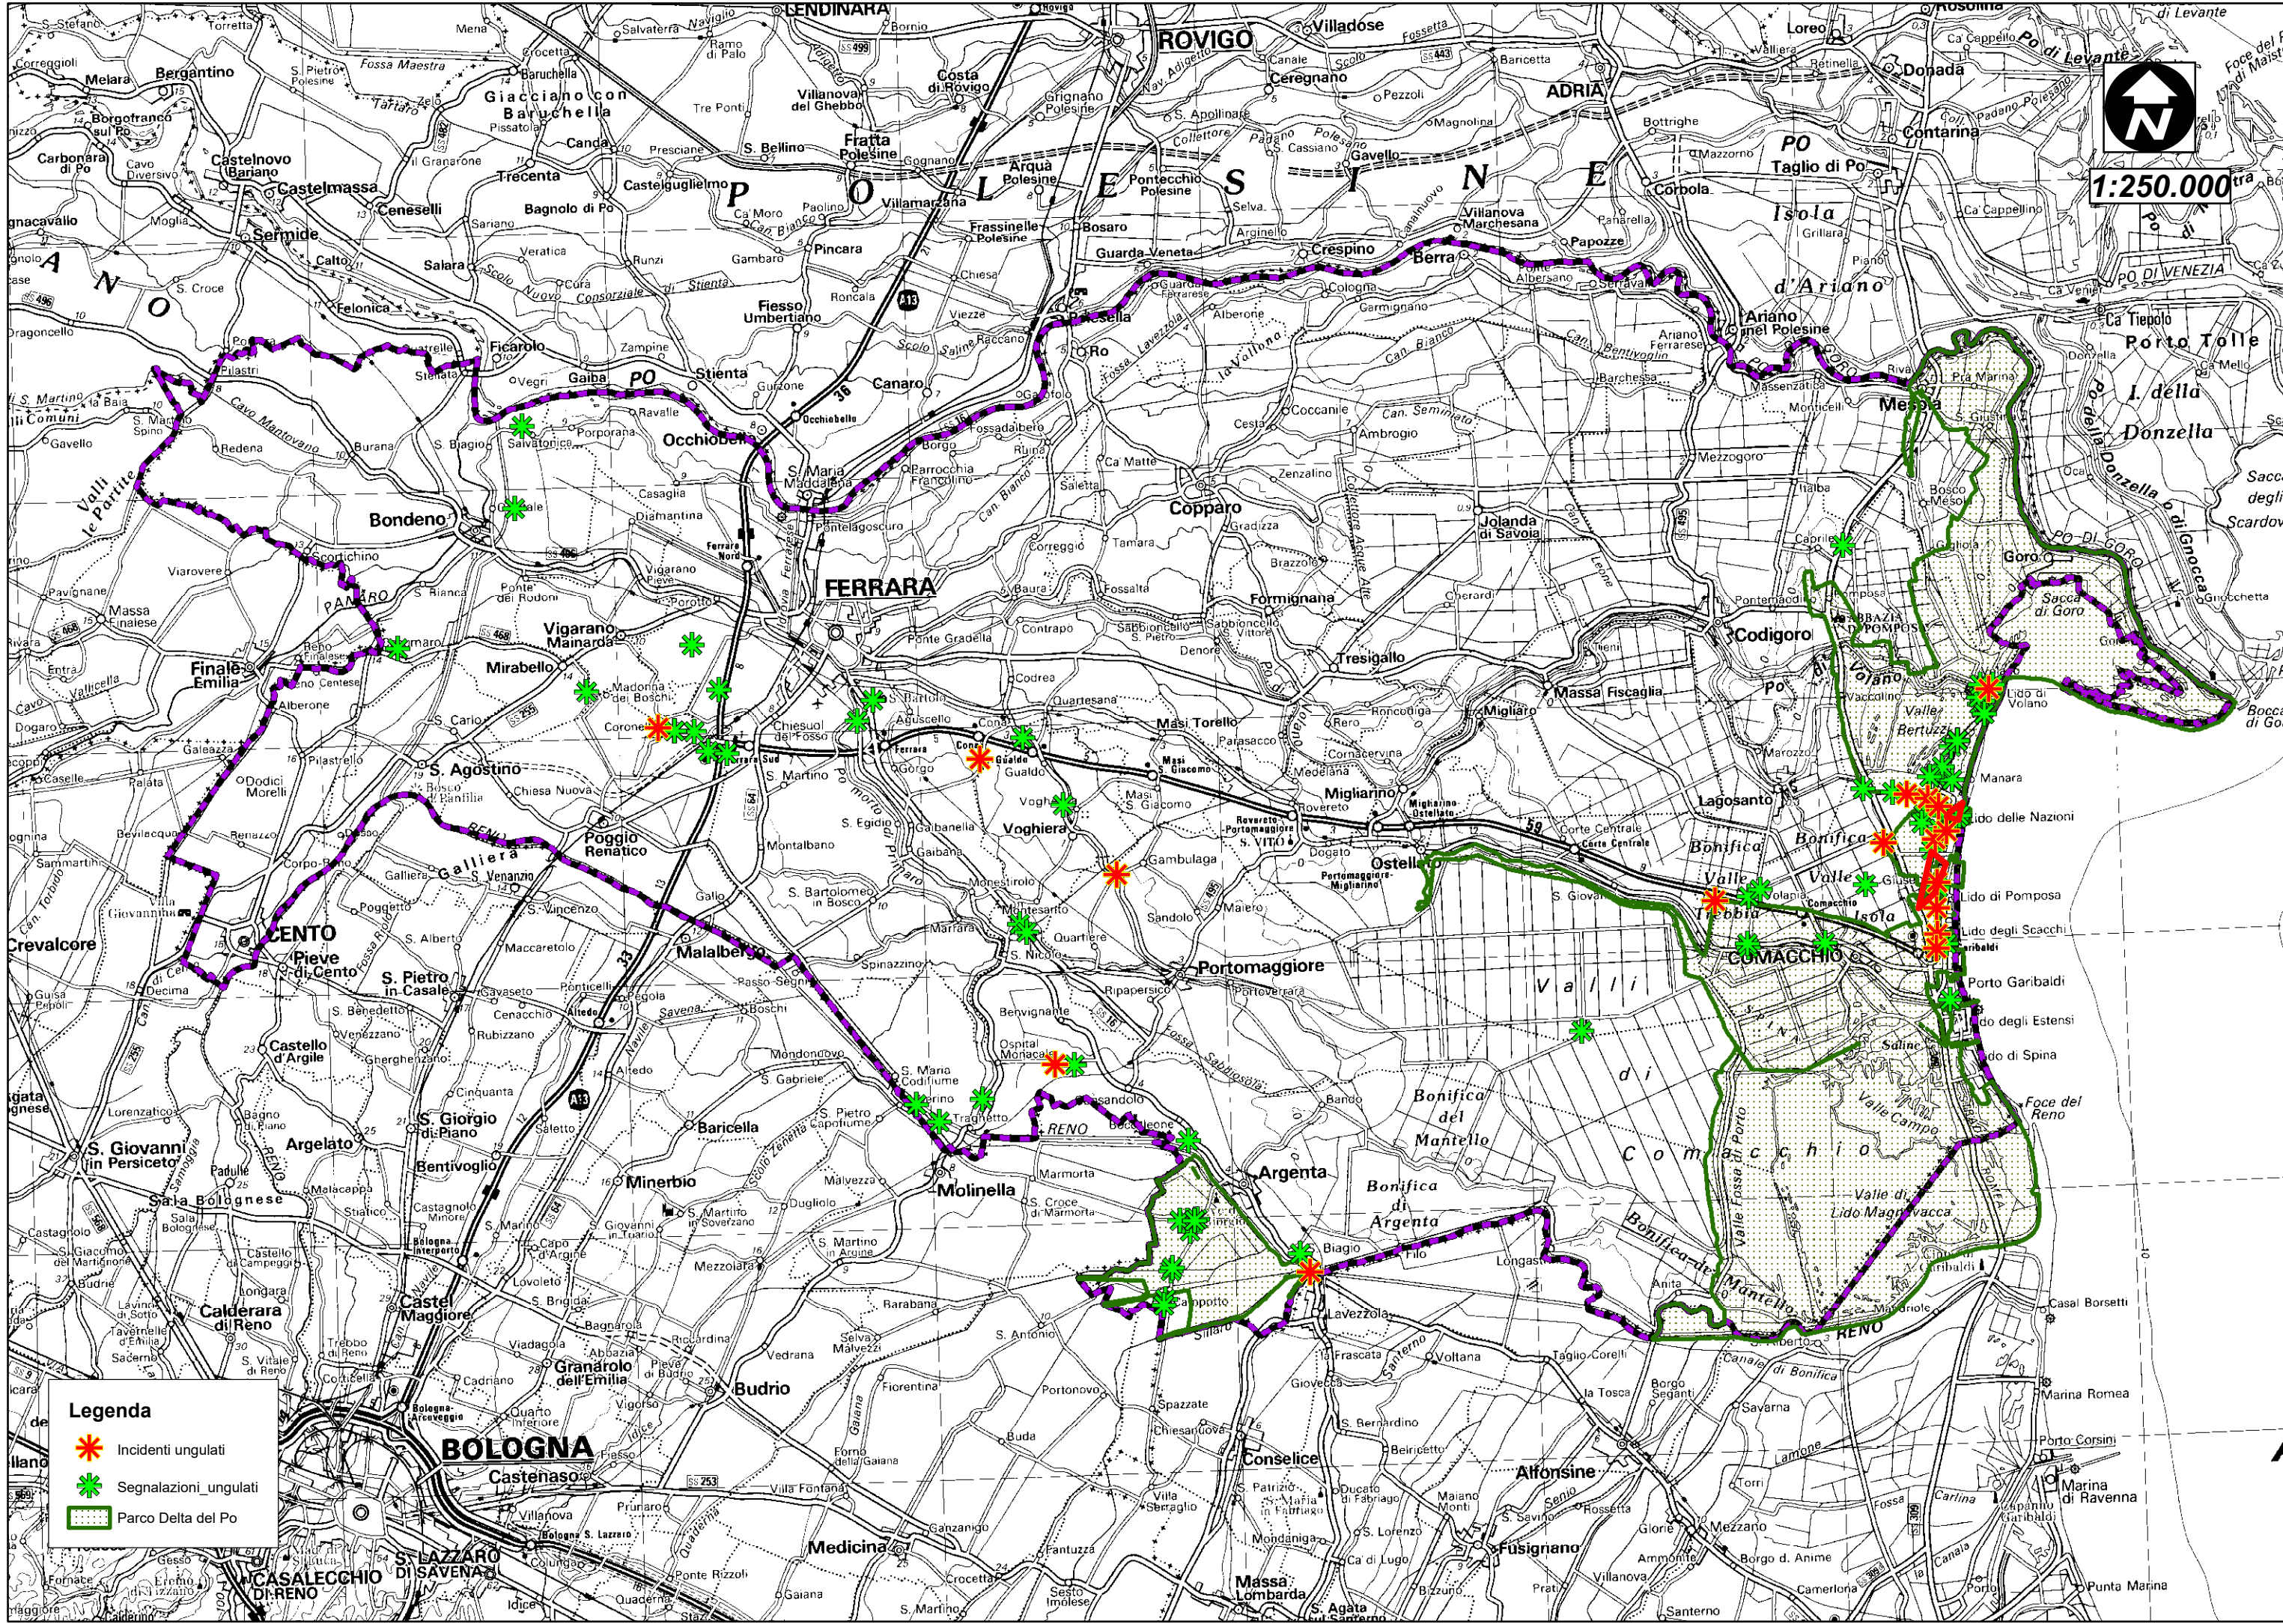

1:250.000

- Legenda**
-  Incidenti ungulati
 -  Segnalazioni ungulati
 -  Parco Delta del Po